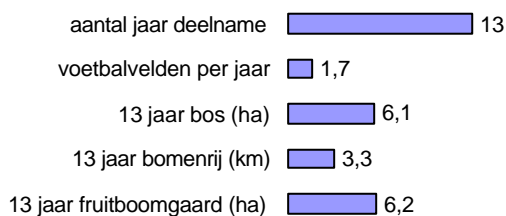

Brakel, Ronse en Zottegem zijn de absolute toppers van jaarlijkse volumes die aangeplant worden. Als we de oppervlakte erbij nemen dan zien we dat het vooral Ronse en Horebeke zijn die de kroon spannen.

De volgende figuren per gemeente stellen absolute cijfers voor.

Maarkedal

Oudenaarde

Ronse

Sint-Lievens-Houtem

Wortegem-Petegem

Zingem

Zottegem