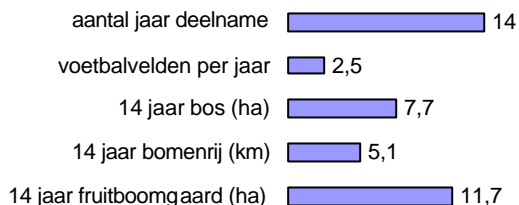

Maarkedal

Oudenaarde

Ronse

Sint-Lievens-Houtem

Wortegem-Petegem

Zingem

Zottegem

Zwalm