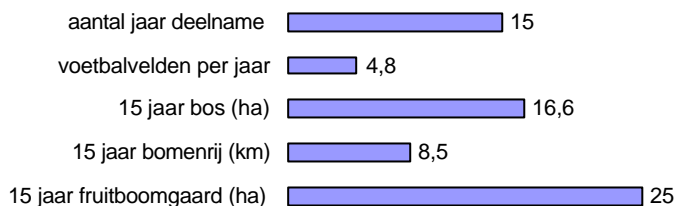

Brakel

Gavere

Geraardsbergen

Herzele

Horebeke

Kluisbergen

Kruishoutem

Lierde