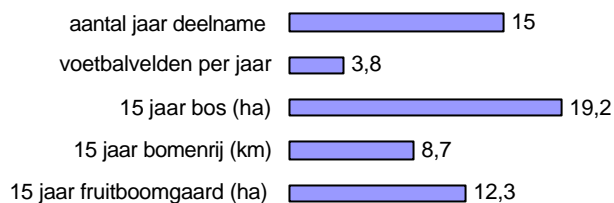

Oudenaarde