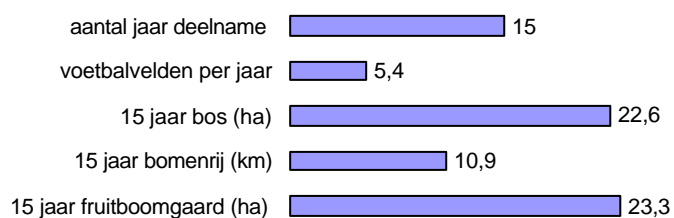

Brakel, Ronse en Zottegem zijn de absolute toppers van jaarlijkse volumes die aangeplant worden. Als we de oppervlakte erbij nemen dan zien we dat het vooral Ronse en Horebeke zijn die de kroon spannen.

De volgende figuren per gemeente stellen absolute cijfers voor.

Maarkedal

Oudenaarde

Ronse

Sint-Lievens-Houtem

Wortegem-Petegem

Zingem

Zottegem