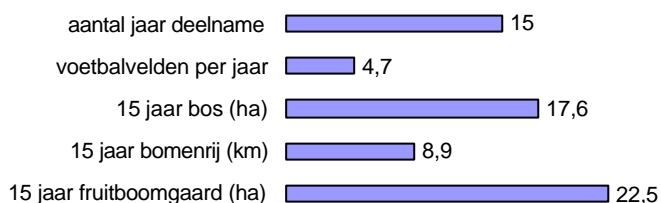

Brakel, Ronse en Zottegem zijn de absolute toppers van jaarlijkse volumes die aangeplant worden. Als we de oppervlakte erbij nemen dan zien we dat het vooral Ronse en Horebeke zijn die de kroon spannen.

De volgende figuren per gemeente stellen absolute cijfers voor.

Maarkedal

Oudenaarde

Ronse

Sint-Lievens-Houtem

Wortegem-Petegem

Zingem

Zottegem