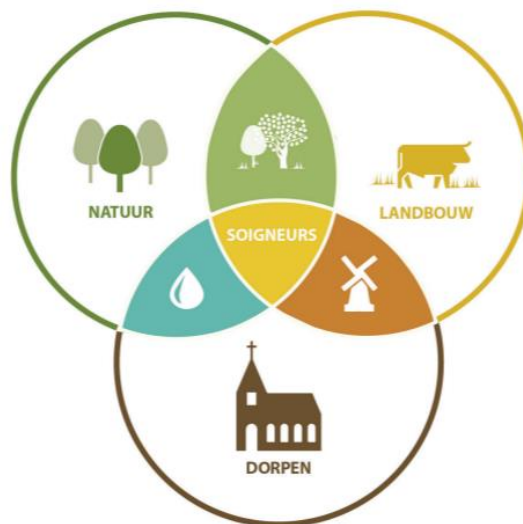

kandidatuur
LANDSCHAPSPARK
VLAAMSE ARDENNEN
in een notendop

LANDSCHAPSLOGICA GELOST

“De doorgedreven interne, sectorale vooruitgang heeft geleid tot een afname van de kernkwaliteiten in de Vlaamse Ardennen.”

LANDSCHAPSLOGICA HERONTDEKKEN

“Het oplossen van de systeemcrisis vraagt om een transversaal antwoord. Weg van de sectorale aanpak, richting een samenwerking rond de kernkwaliteiten.”

MISSIE

De soigneurs van de Vlaamse Ardennen herbronnen, leven op en verweven, over sectoren heen, de kernkwaliteiten van de Vlaamse Ardennen

VISIE 2048

SD1: IEDEREEN SOIGNEUR

Iedereen die actief is in het landschap, namelijk de ambassadeurs van de Vlaamse Ardennen werken samen aan het herbronnen, verweven en opleven van de regio.

SD2: HERBRONNEN

Er is voldoende en kwalitatief water in de beken en de grondwatertafels zijn aangevuld. De bronfunctie floreert. De bronbossen geven het hele jaar door water af. Vuursalamanders planten zich voort in bronbeken