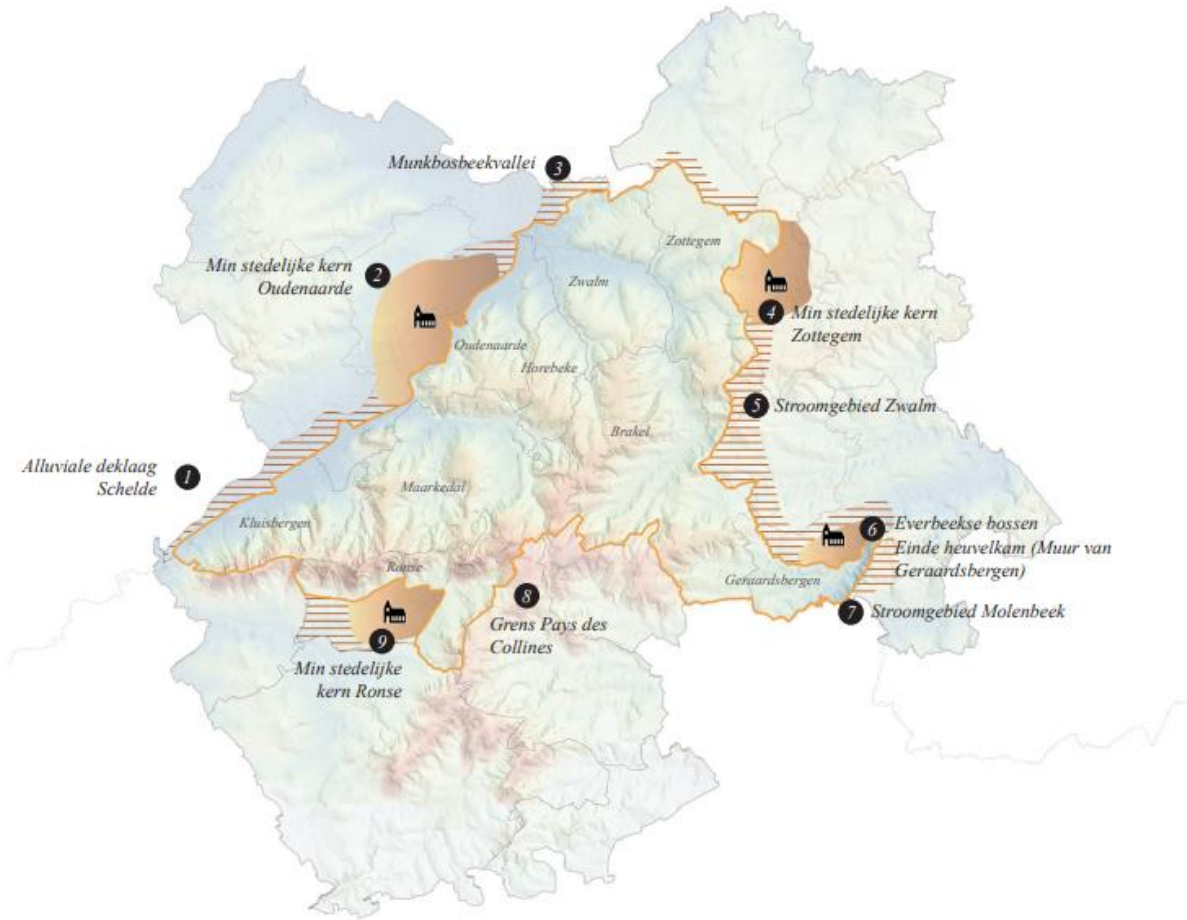

Landschappelijk kerngebied

Deelnemende gemeenten