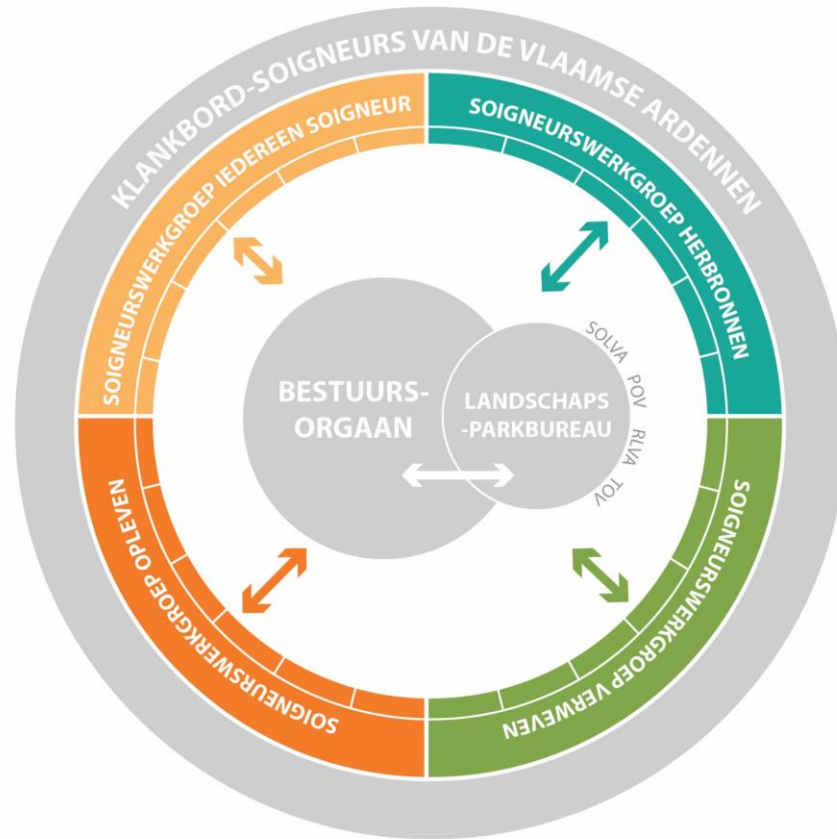

**OD3 WE VERHOGEN DE
BASISKWALITEIT EN
DE BELEVING VAN HET
VERWEVEN LANDSCHAP**

SD4 - OPLEVEN

SOIGNEURS VAN DE VLAAMSE ARDENNEN LEVEN OP

OD1 WE VERHOGEN DE
ECONOMISCHE VALORISATIE
VAN HET LANDSCHAP ALS
HEFBOOM VOOR DE OPLEVING
VAN DE DORPEN

OD2 WE MAKEN DORPEN
KLAAR VOOR HET KLIMAAT
EN DUURZAME MOBILITEIT
EN BESCHERMEN HUN
ERFGOEDIDENTITEIT

OD3 WE VERHOGEN DE
BASISKWALITEIT EN DE
BELEVING VAN DE DORPEN
IN HET LANDSCHAP

Landschappelijk kerngebied

Deelnemende gemeenten

GOVERNANCE

- Bestuursorgaan bestaat minstens uit:
 - De steden Oudenaarde, Zottegem, Ronse en Geraardsbergen (4)
 - De gemeenten Maarkedal, Zwalm en Horebeke (3)
 - vzw Regionaal Landschap Vlaamse Ardennen (1)
 - IGS SOLVA (1)
 - Provincie Oost-Vlaanderen (1)
 - Toerisme Oost-Vlaanderen (1)