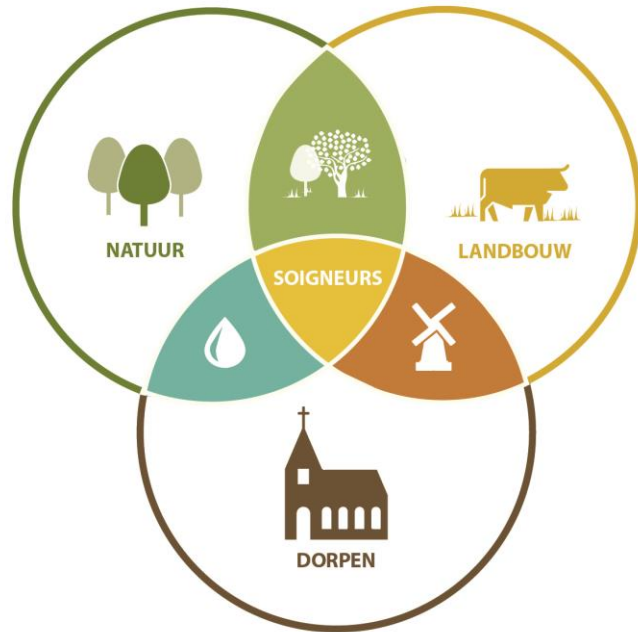

LANDSCHAPSLOGICA HERONTDEKKEN

“Het oplossen van de systeemcrisis vraagt om een transversaal antwoord. Weg van de sectorale aanpak, richting een samenwerking rond de kernkwaliteiten.”

MISSIE

De soigneurs van de Vlaamse Ardennen herbronnen, leven op en verweven, over sectoren heen, de kernkwaliteiten van de Vlaamse Ardennen

VISIE 2048

SD1: IEDEREEN SOIGNEUR

Iedereen die actief is in het landschap, namelijk de ambassadeurs van de Vlaamse Ardennen werken samen aan het herbronnen, verweven en opleven van de regio.

SD2: HERBRONNEN

Er is voldoende en kwalitatief water in de beken en de grondwatertafels zijn aangevuld. De bronfunctie floreert. De bronbossen geven het hele jaar door water af. Vuursalamanders planten zich voort in bronbeken

SD3: VERWERVEN

De soigneurs zijn trots op het bocagelandschap. Koeien grazen op de met houtkanten omzoomde graslanden. Het bocagelandschap rendeert weer door de samenwerking van landbouwers, bewonersverenigingen, natuurbeheerders en andere soigneurs.